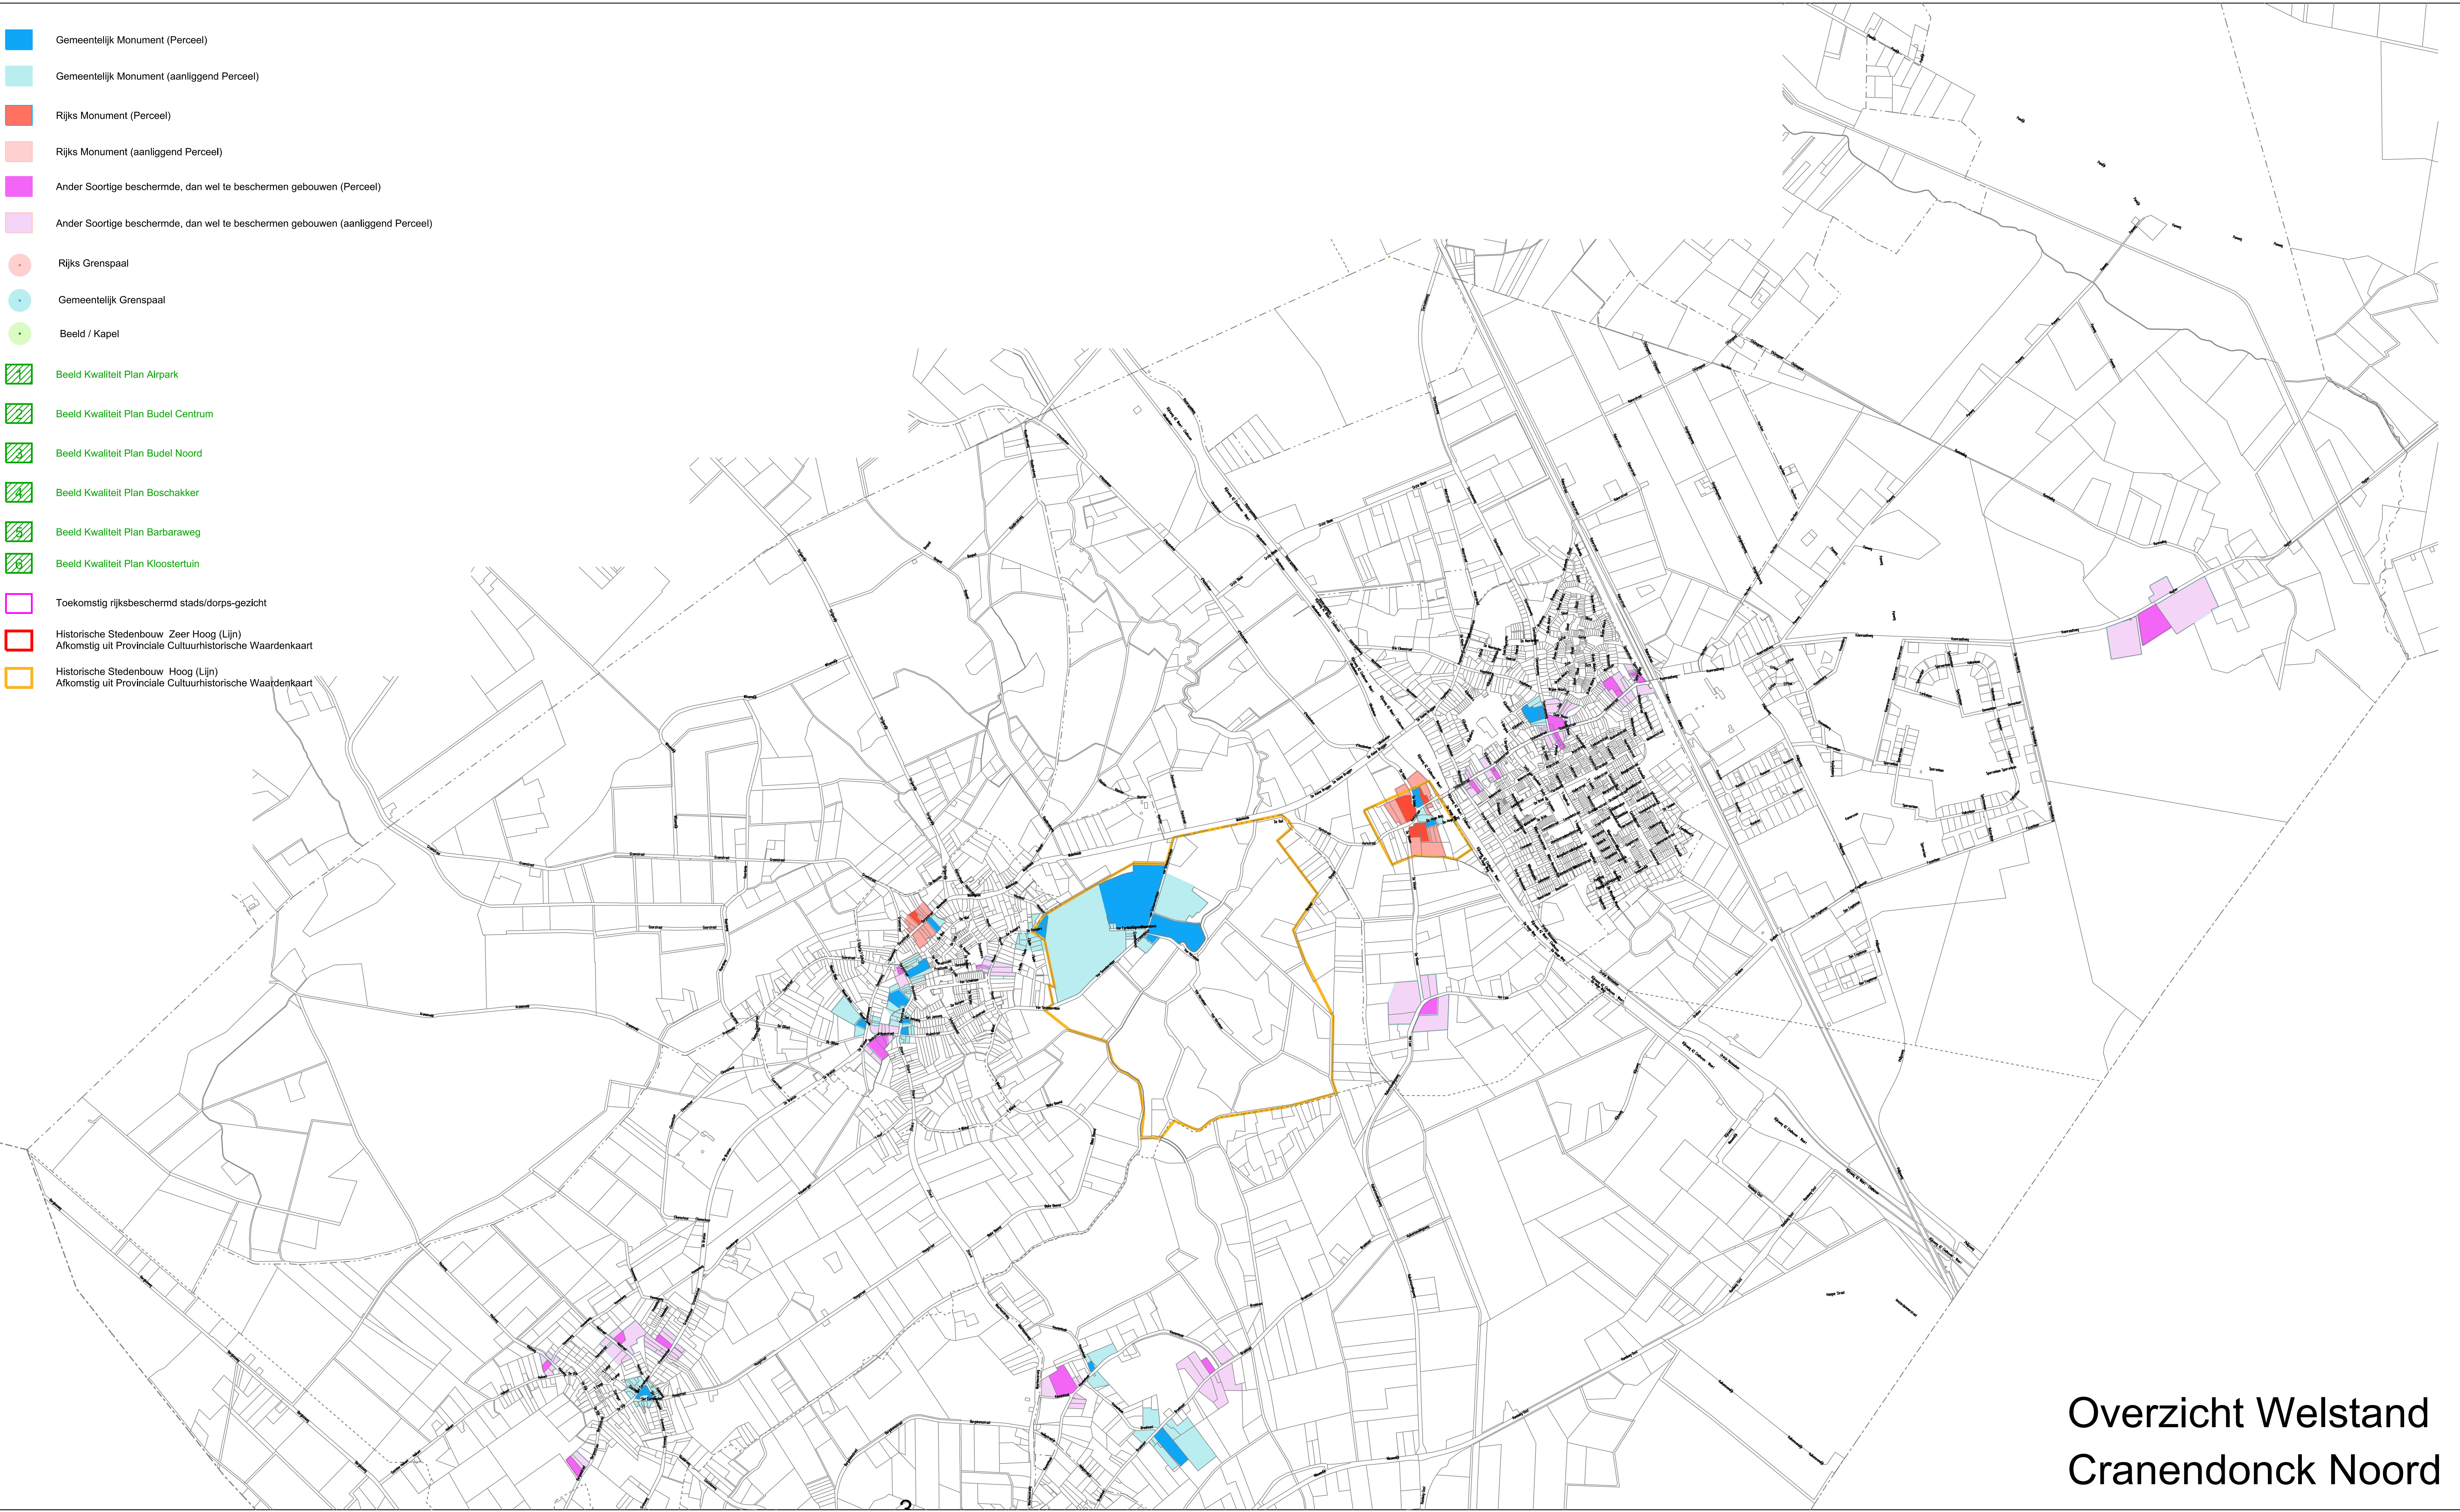

- Gemeentelijk Monument (Perceel)
- Gemeentelijk Monument (aanliggend Perceel)
- Rijks Monument (Perceel)
- Rijks Monument (aanliggend Perceel)
- Ander Soortige beschermde, dan wel te beschermen gebouwen (Perceel)
- Ander Soortige beschermde, dan wel te beschermen gebouwen (aanliggend Perceel)
- Rijks Grenspaal
- Gemeentelijk Grenspaal
- Beeld / Kapel
- ▨ Beeld Kwaliteit Plan Airpark
- ▨ Beeld Kwaliteit Plan Budel Centrum
- ▨ Beeld Kwaliteit Plan Budel Noord
- ▨ Beeld Kwaliteit Plan Boschakker
- ▨ Beeld Kwaliteit Plan Barbaraweg
- ▨ Beeld Kwaliteit Plan Kloostertuin
- Toekomstig rijksbeschermd stads/dorps-gezicht
- Historische Stedenbouw Zeer Hoog (Lijn)
Afkomstig uit Provinciale Cultuurhistorische Waardenkaart
- Historische Stedenbouw Hoog (Lijn)
Afkomstig uit Provinciale Cultuurhistorische Waardenkaart

Overzicht Welstand
Cranendonck Noord