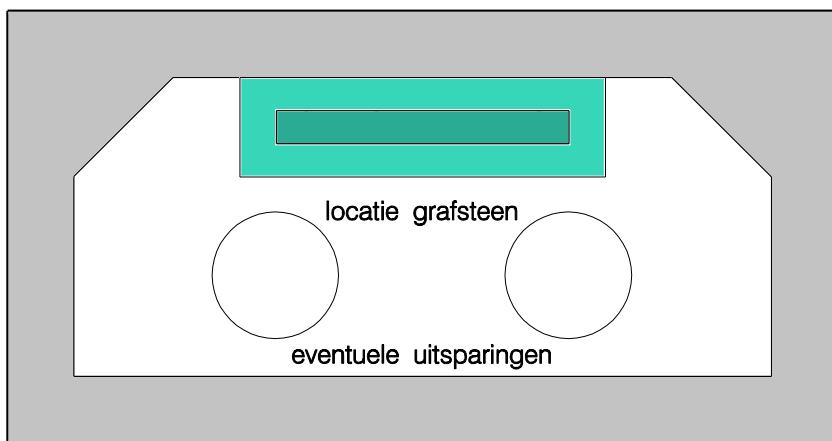

Model 3

min. 40
max. 55

min. 6
max. 15

Model gedenkteken uitbreiding begraafplaats (vak K)

Materiaal: naar keuze

Ontwerp: in overleg met beheerder

Model 7

Onderplaat begraafplaats aan achterzijde gelijk stellen
Uitvoering onderplaat, geheel vlakke plaat of met uitsparingen naar keuze
Materiaal Graniet naar keuze en / of beton