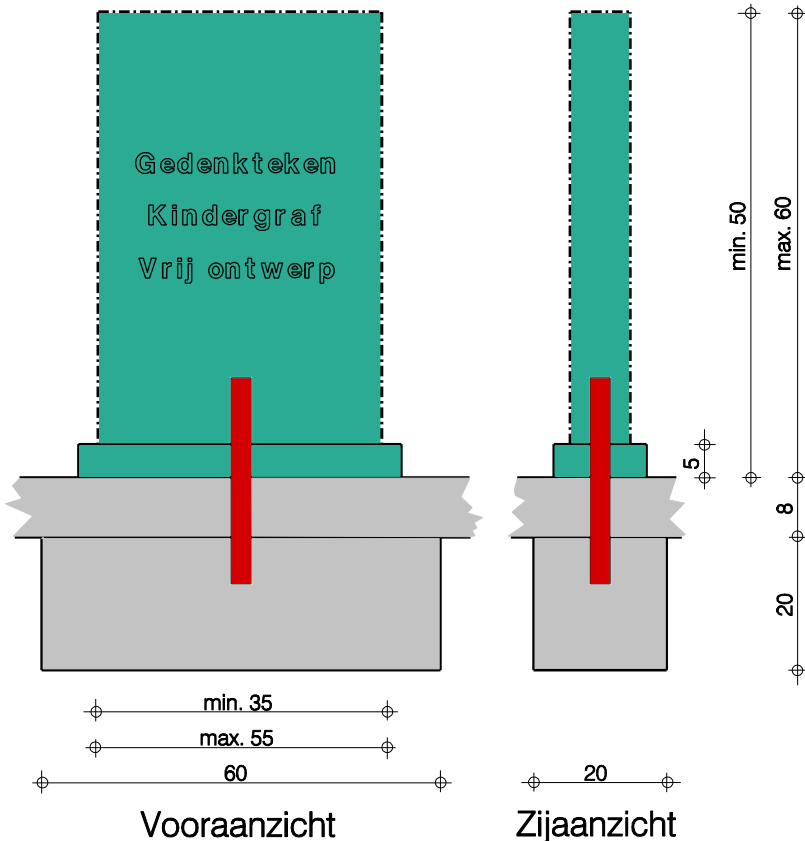

Model 3

min. 40
max. 55

min. 6
max. 15

Model gedenkteken uitbreiding begraafplaats (vak K)

Materiaal: naar keuze

Ontwerp: in overleg met beheerder

Model 7

Onderplaat begraafplaats aan achterzijde gelijk stellen
Uitvoering onderplaat, geheel vlakke plaat of met uitsparingen naar keuze
Materiaal Graniet naar keuze en / of beton