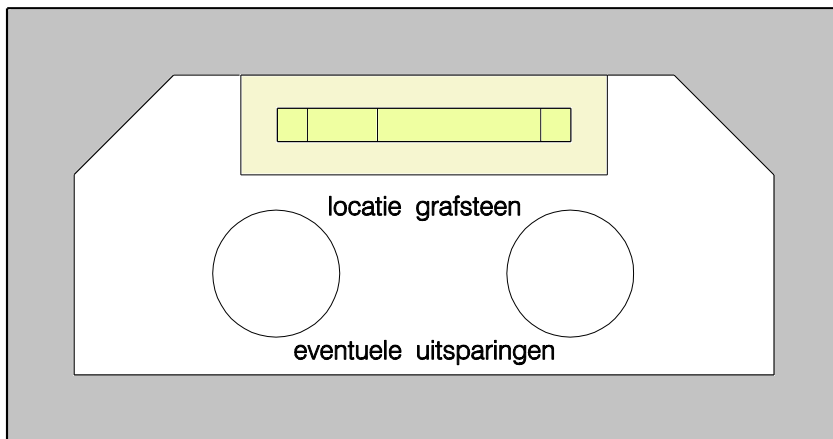

# Algemene begraafplaats Budel

Gedenktekens ( maatvoering in cm )

## Model 6

tekst, symbolen etc.  
vrij ontwerp

Bovenaanzicht

Zijaanzicht

**Naamplaatje herdenkingszuil strooiveld**

**Naamplaatje wordt op de hardstenen herdenkingszuil gelijmd**

**Materiaal RoestVast Staal**

## Model 7

locatie grafsteen

eventuele uitsparingen

Bovenzijde

Zijaanzicht

**Onderplaat begraafplaats aan achterzijde gelijk stellen**

**Uitvoering onderplaat, geheel vlakke plaat of met uitsparingen naar keuze**