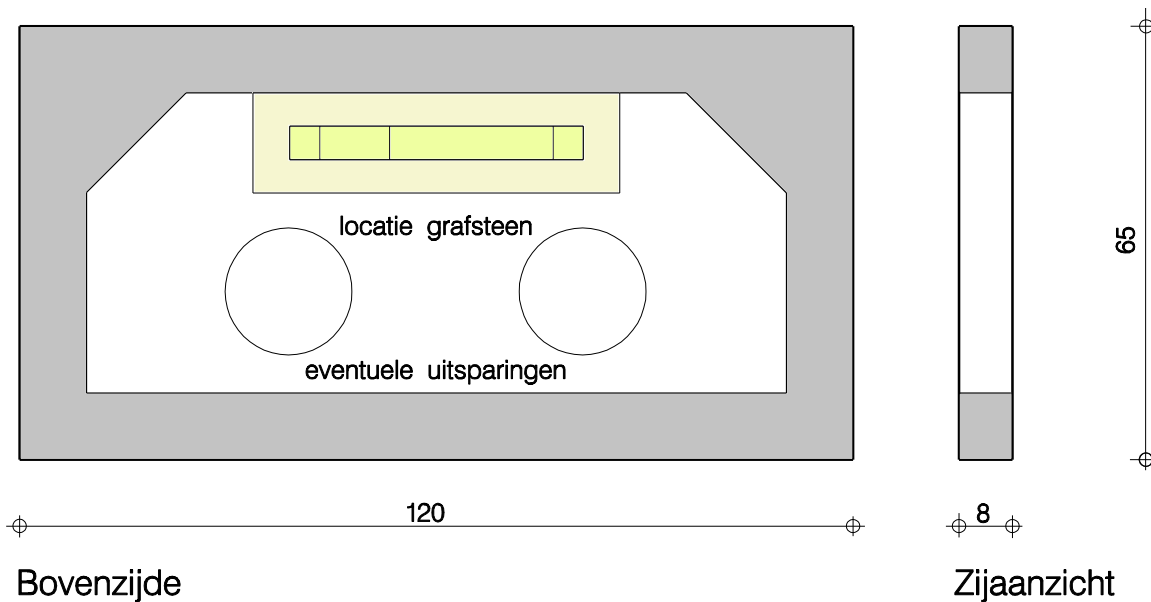

Model 1

Bestaand gedenkteken huidige begraafplaats (vakken ABCD)

Materiaal: graniet Tarn Moyen Clair

Bewerking: voor- en zijkanten

gepolijst, achterzijde gezoet /

gepolijst

Inscriptie: ingestraald, hoogte letters,
cijfers en tekens 2 cm, wit gelakt

Kruis: ingestraald, afmetingen 40x14cm,
wit gelakt

of naar eigen wens in te vullen bijvoorbeeld:

- een roos
- druiven
- tak / graanaar
- halve maan
- etc.

Model 7

Onderplaat begraafplaats aan achterzijde gelijk stellen

Uitvoering onderplaat, geheel vlakke plaat of met uitsparingen naar keuze

Materiaal Graniet naar keuze en / of beton

Algemene begraafplaats Budel

Gedenktekens (maatvoering in cm)

Postbus 2090

6020 AB Budel