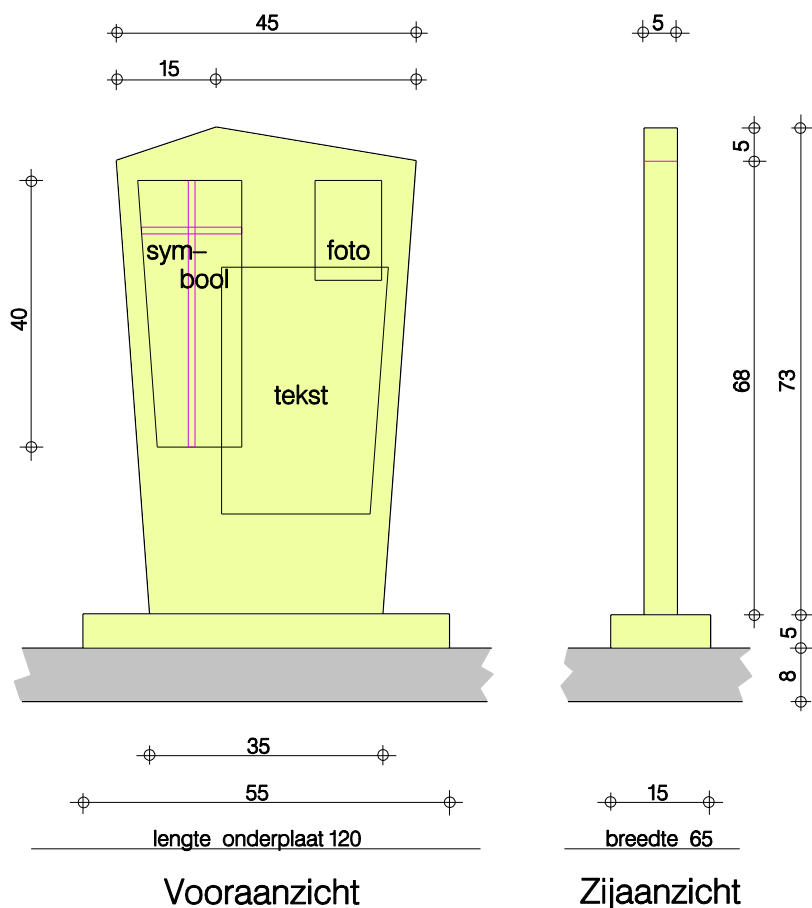

Model 1

Bestaand gedenkteken huidige begraafplaats (vakken ABCD)

Materiaal: graniet Tarn Moyen Clair

Bewerking: voor- en zijkanten

gepolijst, achterzijde gezoet /

gepolijst

Inscriptie: ingestraald, hoogte letters,
cijfers en tekens 2 cm, wit gelakt

Kruis: ingestraald, afmetingen 40x14cm,
wit gelakt

of naar eigen wens in te vullen bijvoorbeeld:

- een roos
- druiven
- tak / graanaar
- halve maan
- etc.

Model 7

Onderplaat begraafplaats aan achterzijde gelijk stellen

Uitvoering onderplaat, geheel vlakke plaat of met uitsparingen naar keuze

Materiaal Graniet naar keuze en / of beton

Algemene begraafplaats Budel

Gedenktekens (maatvoering in cm)

Postbus 2090

6020 AB Budel